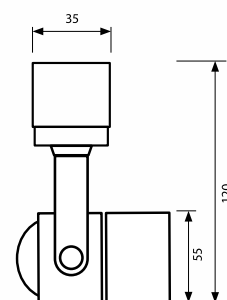

VIVALUX®

BEAT

Дали за акцентиращо осветление или за осветяване на витрини, компактните спотове за релсов монтаж BEAT TL902 с насочена лампа на GU10 са разумният избор. Възможността в спота да се използва сменяем светлинен източник дава свобода при избора на мощност, цветна температура, ъгъл на насочване на светлинния сноп, дори и сила на светене – ако се избере димируемите NORD LED 3S GU10 или XARD LED DIM GU10 с марка VIVALUX.

BEAT TL902/WH

BEAT TL902/BK

PROXI LED
page 209

Артикул	Мощност	Цокъл	Цвят - корпус	Код заявка
Art	Watt	Base	Body color	Order code
BEAT TL902/WH	max 1x35W	GU10	WHITE	VM004058
BEAT TL902/BK	max 1x35W	GU10	BLACK	VM004059